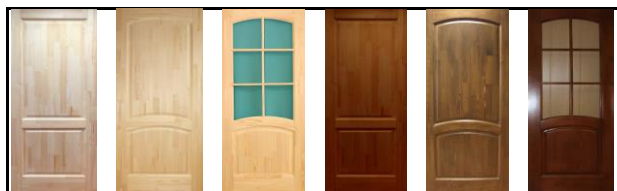

Дверь межкомнатная филленчатая сращенная, сосна без сучков, "П"-образная коробка 64x40мм. Филленка 30мм.

Глухая / под стекло, без окраски	полотно 2000x600мм / 700мм	4 600 Р
Глухая / под стекло, с окраской	полотно 2000x600мм / 700мм	9 700 Р
Глухая / под стекло, без окраски	полотно 2000x800мм / 900мм	4 800 Р
Глухая / под стекло, с окраской	полотно 2000x800мм / 900мм	9 900 Р